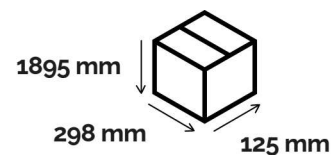

Motor a batería

Tipo Sin escobillas

Voltaje (V) 40 (20+20)

Potencia máxima (W) 700

Diámetro de corte del disco: 255 mm

Diámetro de corte del hilo: 330 mm

Incluye arnés de trabajo, cabezal de nylon y disco de corte

Peso (kg) (Sin accesorios y Sin Baterías)
5,8 KG

EAN: 8414218092672

REF: 20_V-0059

*Batería y cargador no incluidos.